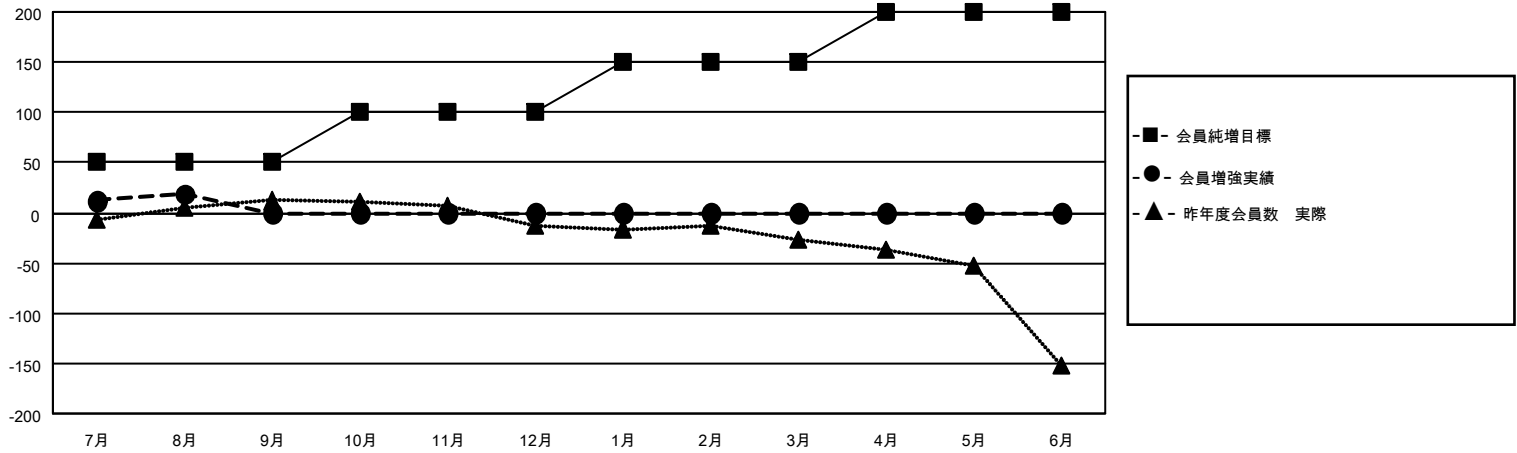

MONTHLY MEMBERSHIP PROGRESS REPORT

地域 JAPAN

District 336 B

Results as of: 8/31/2020

クラブ			
結果：2020-2021			
四半期	新クラブ目標	新クラブ	解散クラブ
7月/8月/9月	5	0	0
10月/11月/12月	5	0	0
1月/2月/3月	5	0	0
4月/5月/6月	5	0	0

名			
結果：2020-2021			
四半期	会員純増目標	会員増強実績	退会者(転籍を含む)実際
7月/8月/9月	50	47	28
10月/11月/12月	50	0	0
1月/2月/3月	50	0	0
4月/5月/6月	50	0	0

新クラブ目標及び実績累計

会員目標及び実績累計

解散クラブ: 0	31 CLUBS OF 89 一名以上の新会員を登録	男女別
		男性 2,340 (83.75%)
		女性 454 (16.25%)
退会者	会員累計データを見るには、ここをクリック	世帯主/家族会員合計 504
物故会員 1		国際会費半額の家族会員 274
クラブ解散 0		
その他 27		
合計 28		