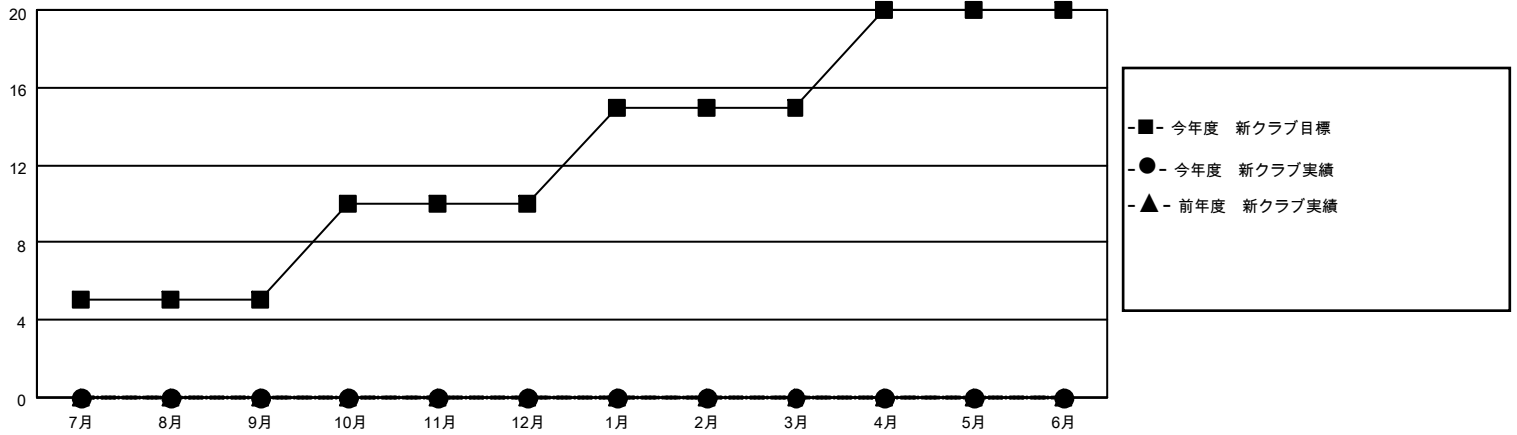

MONTHLY MEMBERSHIP PROGRESS REPORT

地域 JAPAN

District 336 B

Results as of: 8/31/2020

クラブ			
結果：2020-2021			
四半期	新クラブ目標	新クラブ	解散クラブ
7月/8月/9月	5	0	0
10月/11月/12月	5	0	0
1月/2月/3月	5	0	0
4月/5月/6月	5	0	0

名			
結果：2020-2021			
四半期	会員純増目標	会員増強実績	退会者(転籍を含む)実際
7月/8月/9月	50	47	28
10月/11月/12月	50	0	0
1月/2月/3月	50	0	0
4月/5月/6月	50	0	0

新クラブ目標及び実績累計

会員目標及び実績累計

解散クラブ: 0	31 CLUBS OF 89 一名以上の新会員を登録	男女別
		男性 2,340 (83.75%)
		女性 454 (16.25%)
退会者	会員累計データを見るには、ここをクリック	世帯主/家族会員合計 504
物故会員 1		国際会費半額の家族会員 274
クラブ解散 0		
その他 27		
合計 28		